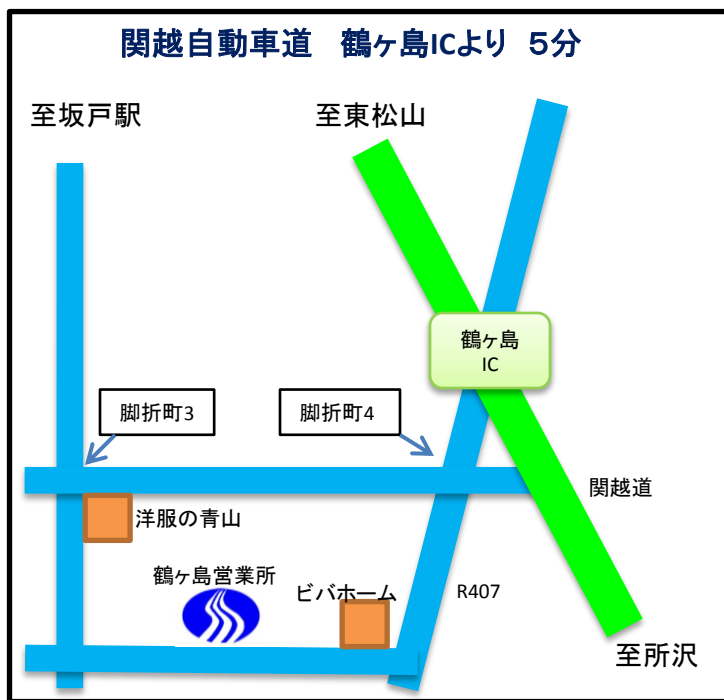

プチ保管：「必要な時・必要なだけ」

“ちょこっと倉庫があればな～”

お客様に、代わって弊社が物流作業を代行致します。

・当社では、自社トラックと協力会社を組み合わせ、全国配送のネットワークを構築しています。

新雪運輸株式会社

鶴ヶ島営業所

〒350-2222

埼玉県鶴ヶ島市脚折町3-33-9